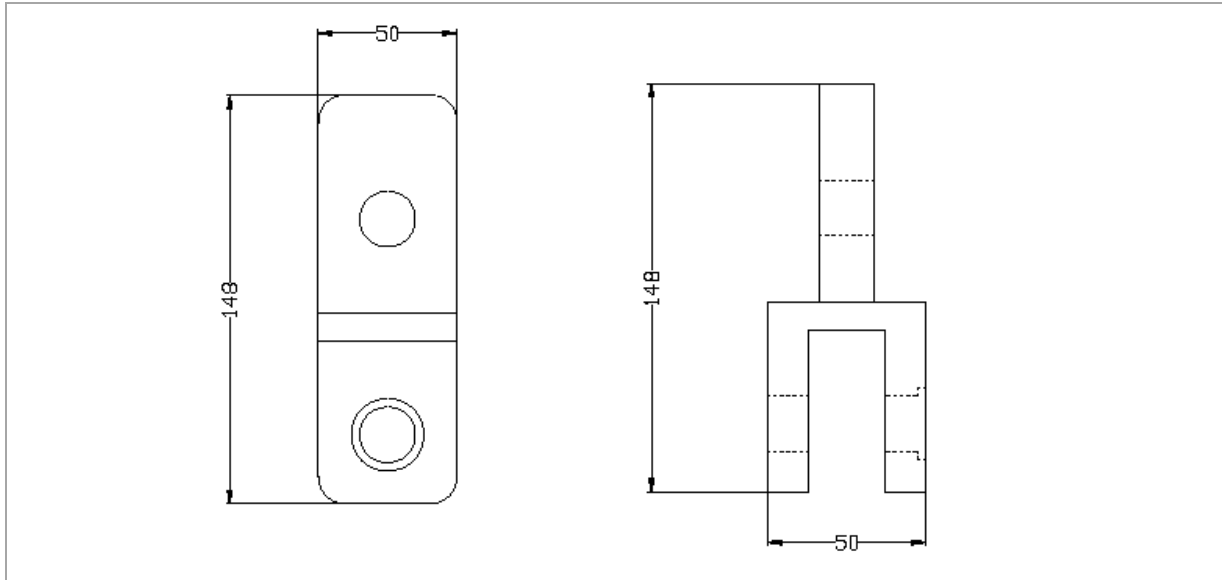

**ST01UF-M**

Male fork steel connector version fixed  
 Connettore in acciaio forca fissa versione maschio

TECHNICAL DATA	
<b>Dimension</b>	148 x 50 x 50 mm
<b>Material</b>	Galvanized Steel
<b>Weight</b>	1.31 kg
<b>Volume</b>	0.00037 mc