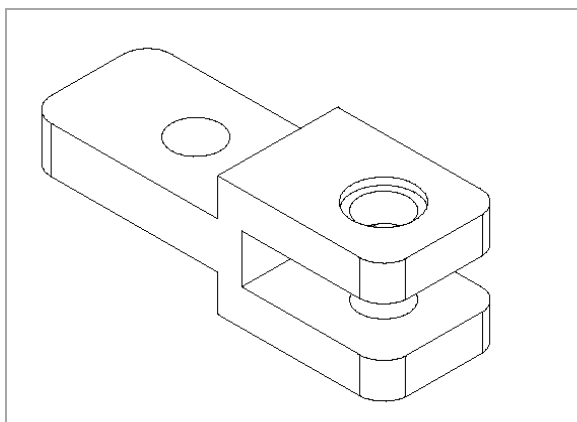

**ST01UF-M**

Male fork steel connector version fixed  
 Connettore in acciaio forca fissa versione maschio

TECHNICAL DATA	
<b>Dimension</b>	148 x 50 x 50 mm
<b>Material</b>	Galvanized Steel
<b>Weight</b>	1.31 kg
<b>Volume</b>	0.00037 mc