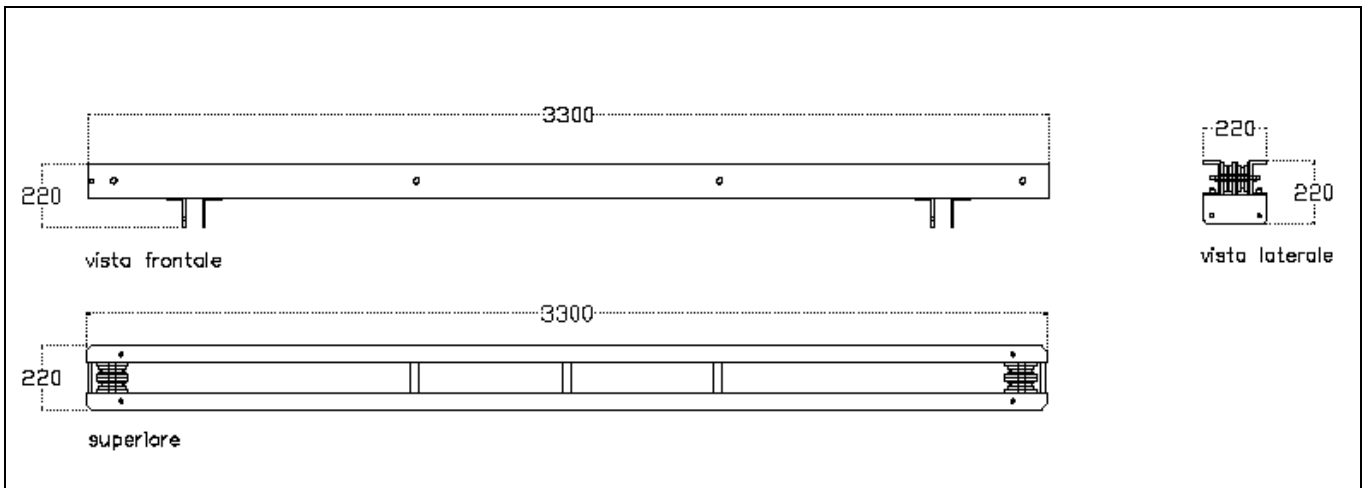

Trave in alluminio con ruote lunghezza 3300 mm
Spar aluminum wheels with length 3300 mm Aluminium

TA3300R

Scheda Tecnica / *Datasheet*

Dimensioni / Dimensions

3300x220x220 mm

Materiale / Material

EN AW 6082-T6

Finitura superficiale / Surface finish

Alluminio lucido / *Polished aluminium*

Peso / Weight

47 kg

Volume trasporto / Transport volume

0.16 m³

Portata / Max. load

1400 kg (mezzeria)
 2000 kg (ruota)

Note / Notes

Interasse di appoggio regolabile
 Wheelbase adjustable support