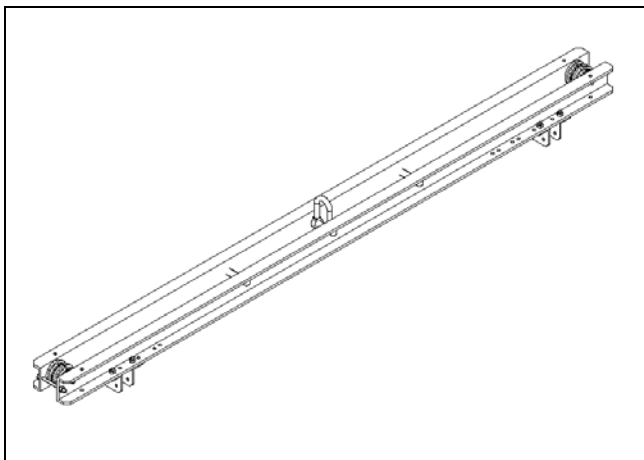

Trave in alluminio con ruote lunghezza 3300 mm
Spar aluminum wheels with length 3300 mm Aluminium

TA3300R

Scheda Tecnica / *Datasheet*

Dimensioni / Dimensions

3300x220x220 mm

Materiale / Material

EN AW 6082-T6

Finitura superficiale / Surface finish

Alluminio lucido / *Polished aluminium*

Peso / Weight

47 kg

Volume trasporto / Transport volume

0.16 m³

Portata / Max. load

1400 kg (mezzeria)
 2000 kg (ruota)

Note / Notes

Interasse di appoggio regolabile
 Wheelbase adjustable support