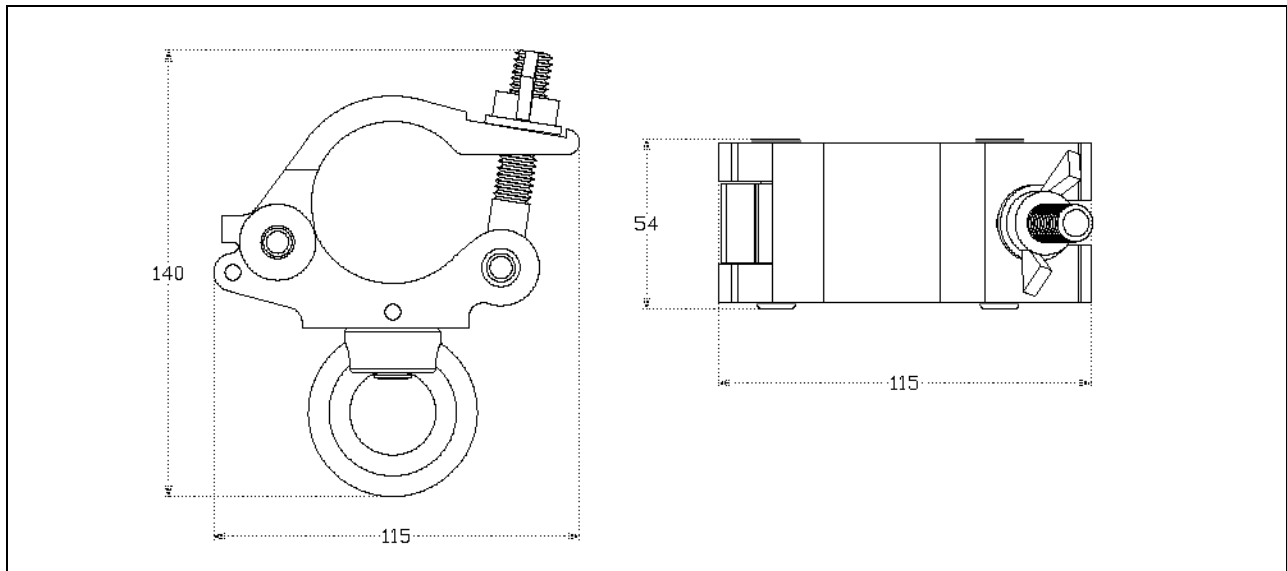

**GANCIO SINGOLO IN ALLUMINIO 50 mm CON GOLFARE “VERNICIATO NERO”**

Single hook aluminum 50 mm eyelet color “Painted black”

AG04N

Specifica Tecnica

**Dimensioni / Dimensions**

140x115x54 mm

**Materiale / Material**

Lega EN AW-6060 T5

**Finitura superficiale / Surface finish**

\*Verniciato nero / Painted black

**Peso / Weight**

0.628 kg

**Volume trasporto / Transport volume**

0.00090 m<sup>3</sup>

**Portata / Max. load**

450 kg

**Note / Notes**

Min. diametro tubo (*Min. tube diameter*) – 48 mm

Max. diametro tubo (*Max. tube diameter*) – 51 mm