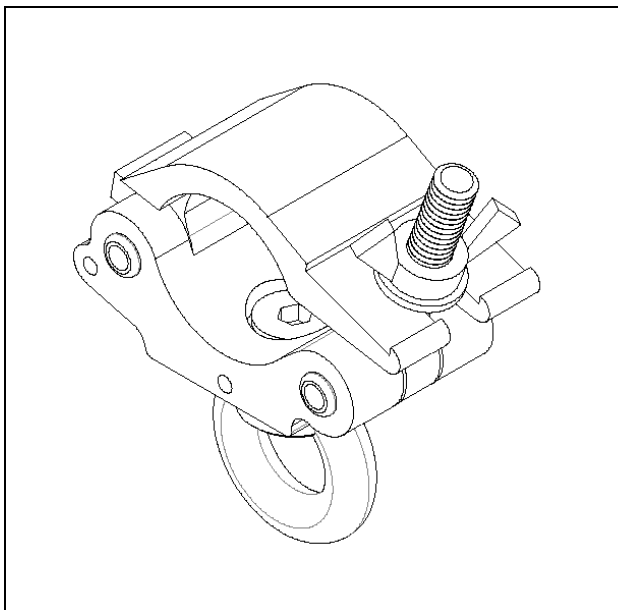

**GANCIO SINGOLO IN ALLUMINIO 50 mm CON GOLFARE “VERNICIATO NERO”**

Single hook aluminum 50 mm eyelet color “Painted black”

AG04N

Specifica Tecnica

**Dimensioni / Dimensions**

140x115x54 mm

**Materiale / Material**

Lega EN AW-6060 T5

**Finitura superficiale / Surface finish**

\*Verniciato nero / Painted black

**Peso / Weight**

0.628 kg

**Volume trasporto / Transport volume**

0.00090 m<sup>3</sup>

**Portata / Max. load**

450 kg

**Note / Notes**

Min. diametro tubo (*Min. tube diameter*) – 48 mm

Max. diametro tubo (*Max. tube diameter*) – 51 mm