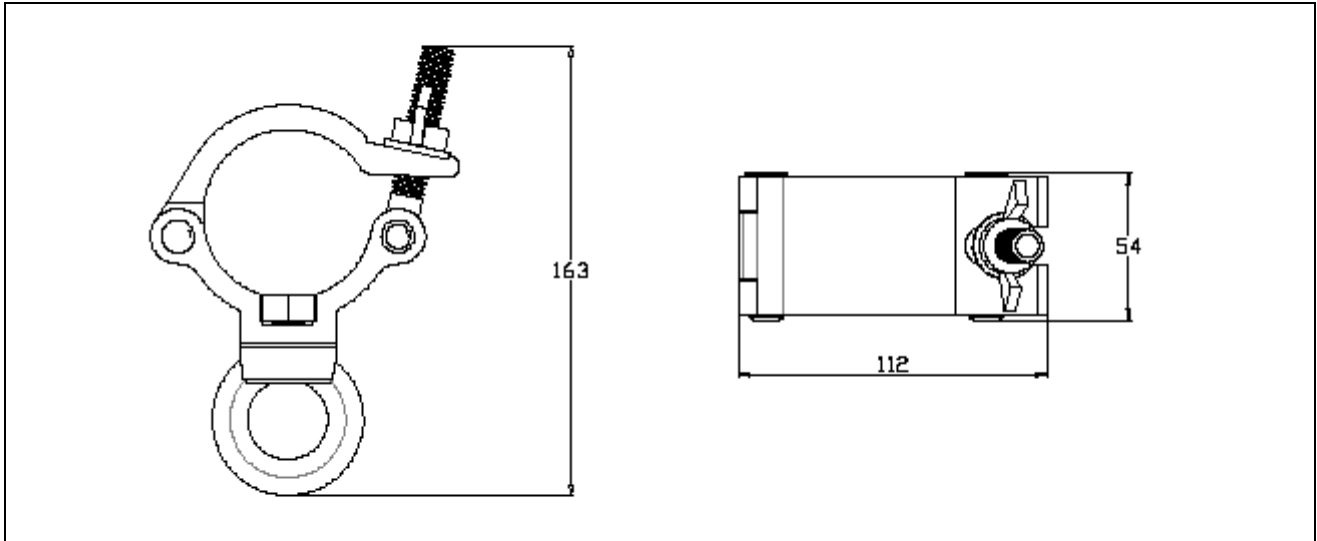

GANCIO SINGOLO IN ALLUMINIO 50 mm CON GOLFARE “ SILVER FINISH ”
Single hook aluminum 50 mm eyelet color “Painted silver”

AG04/60

Scheda Tecnica / *Data sheet*

Dimensioni / Dimensions

163x112x54 mm

Materiale / Material

EN AW 6082-T6

Finitura superficiale / Surface finish

**Verniciato argento / *Painted silver*

Peso / Weight

0.610 kg

Volume trasporto / Transport volume

0.00091 m³

Portata / Max. load

500kg

Note / Notes

Sezione tubo (diameter tube) – 60 mm