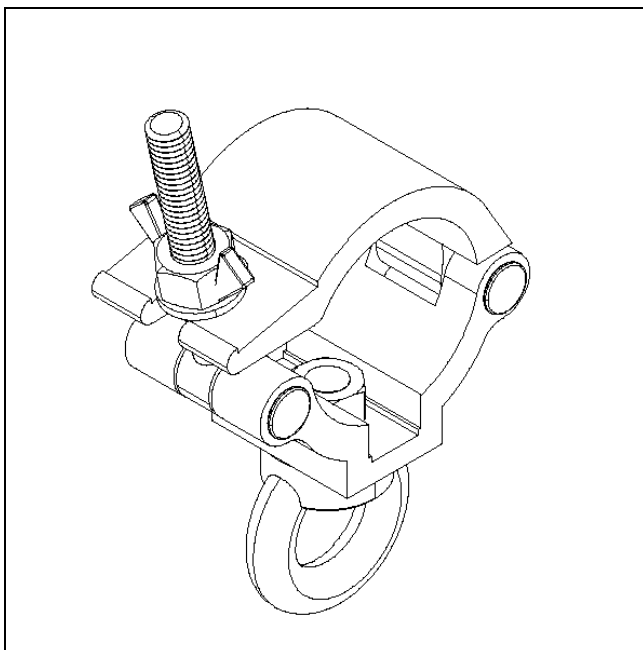

GANCIO SINGOLO IN ALLUMINIO 50 mm CON GOLFARE “ SILVER FINISH ”
Single hook aluminum 50 mm eyelet color “Painted silver”

AG04/60

Scheda Tecnica / *Data sheet*

Dimensioni / Dimensions

163x112x54 mm

Materiale / Material

EN AW 6082-T6

Finitura superficiale / Surface finish

**Verniciato argento / *Painted silver*

Peso / Weight

0.610 kg

Volume trasporto / Transport volume

0.00091 m³

Portata / Max. load

500kg

Note / Notes

Sezione tubo (diameter tube) – 60 mm