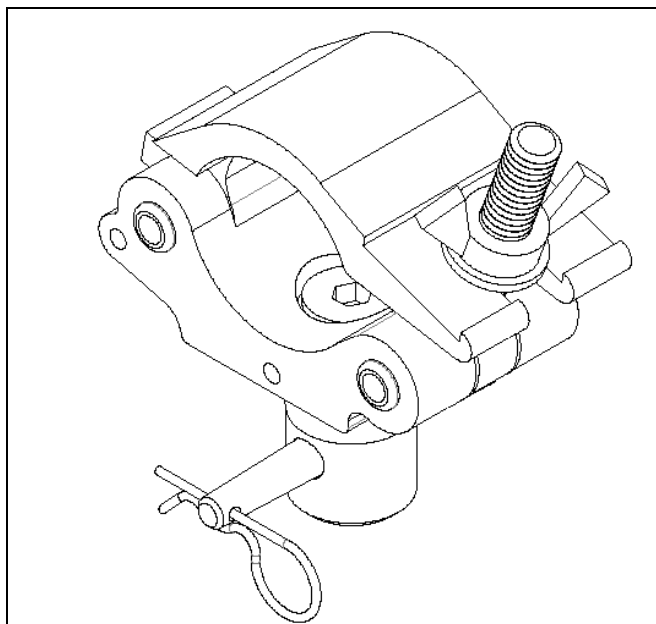

GANCIO CON ½ SPINOTTO IN ALLUMINIO Ø 34.5 mm “ VERNICIATO NERO “

Hook with pin aluminum ½ Ø 34.5 mm color "Painted Black"

AM02N

Specifica Tecnica

Dimensioni / Dimensions

127x115x54 mm

Materiale / Material

Lega EN AW-6060 T5

Finitura superficiale / Surface finish

*Verniciato nero / Painted black

Peso / Weight

0.734 kg

Volume trasporto / Transport volume

0.00080 m³

Portata / Max. load

500 kg

Note / Notes

Min. diametro tubo (*Min. tube diameter*) – 48 mm
Max. diametro tubo (*Max. tube diameter*) – 51 mm