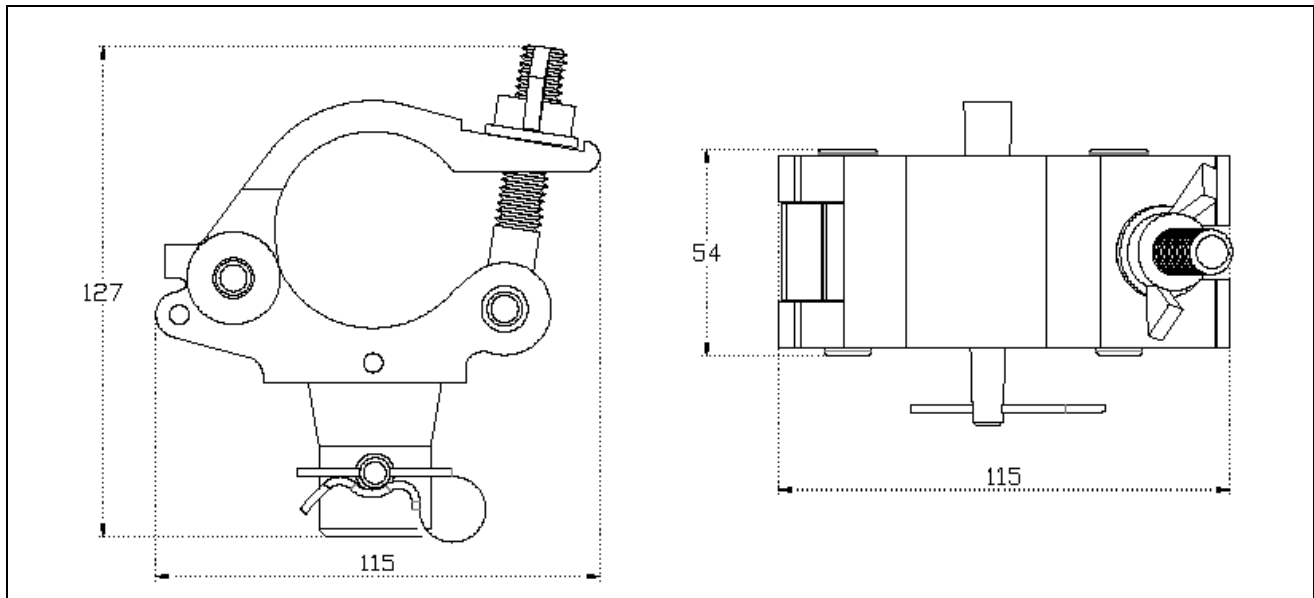

GANCIO CON ½ SPINOTTO IN ALLUMINIO Ø 34.5 mm “ VERNICIATO NERO “

Hook with pin aluminum ½ Ø 34.5 mm color "Painted Black"

AM02N

Specifica Tecnica

Dimensioni / Dimensions

127x115x54 mm

Materiale / Material

Lega EN AW-6060 T5

Finitura superficiale / Surface finish

*Verniciato nero / Painted black

Peso / Weight

0.734 kg

Volume trasporto / Transport volume

0.00080 m³

Portata / Max. load

500 kg

Note / Notes

Min. diametro tubo (*Min. tube diameter*) – 48 mm
Max. diametro tubo (*Max. tube diameter*) – 51 mm