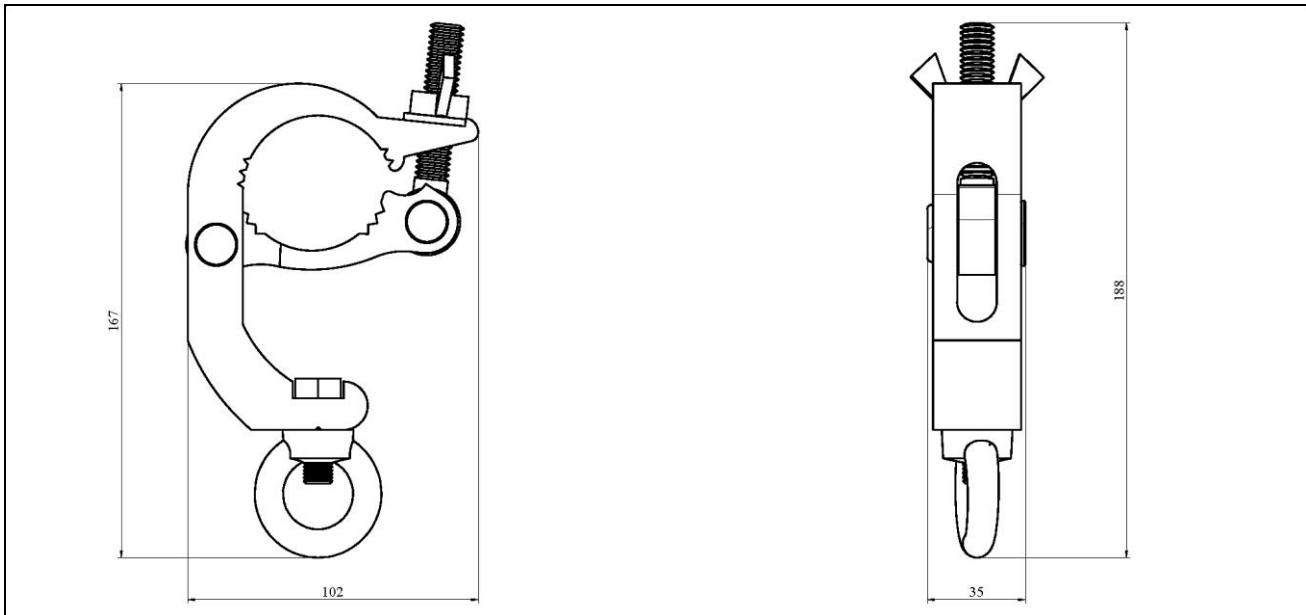

Gancio a "C" in alluminio Sp. 31mm con golfare
Aluminium C-Hook - 31mm thick with eyebolt

GC/01AG

Scheda Tecnica / *Datasheet*

Dimensioni / Dimensions

102x188x35 mm

Materiale / Material

EN AW 6060-T6

Finitura superficiale / Surface finish

Alluminio lucido / *Polished aluminium*

Peso / Weight

0.600 kg

Volume trasporto / Transport volume

0.00067 m³

Portata / Max. load

100kg

Note / Notes

Min. sezione tubo (*Min. pipe section*) – 48 mm

Max. sezione tubo (*Max. pipe section*) – 51 mm