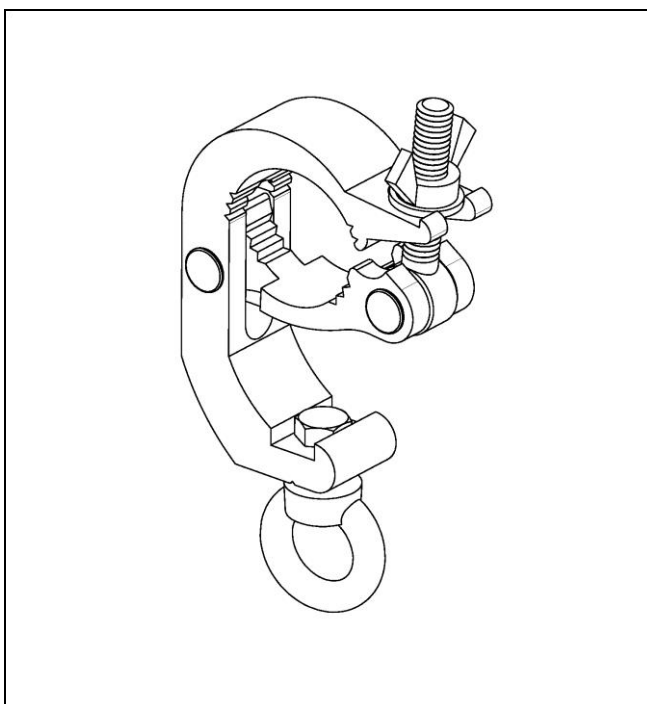

Gancio a "C" in alluminio Sp. 31mm con golfare
Aluminium C-Hook - 31mm thick with eyebolt

GC/01AG

Scheda Tecnica / *Datasheet*

Dimensioni / Dimensions

102x188x35 mm

Materiale / Material

EN AW 6060-T6

Finitura superficiale / Surface finish

Alluminio lucido / *Polished aluminium*

Peso / Weight

0.600 kg

Volume trasporto / Transport volume

0.00067 m³

Portata / Max. load

100kg

Note / Notes

Min. sezione tubo (*Min. pipe section*) – 48 mm

Max. sezione tubo (*Max. pipe section*) – 51 mm