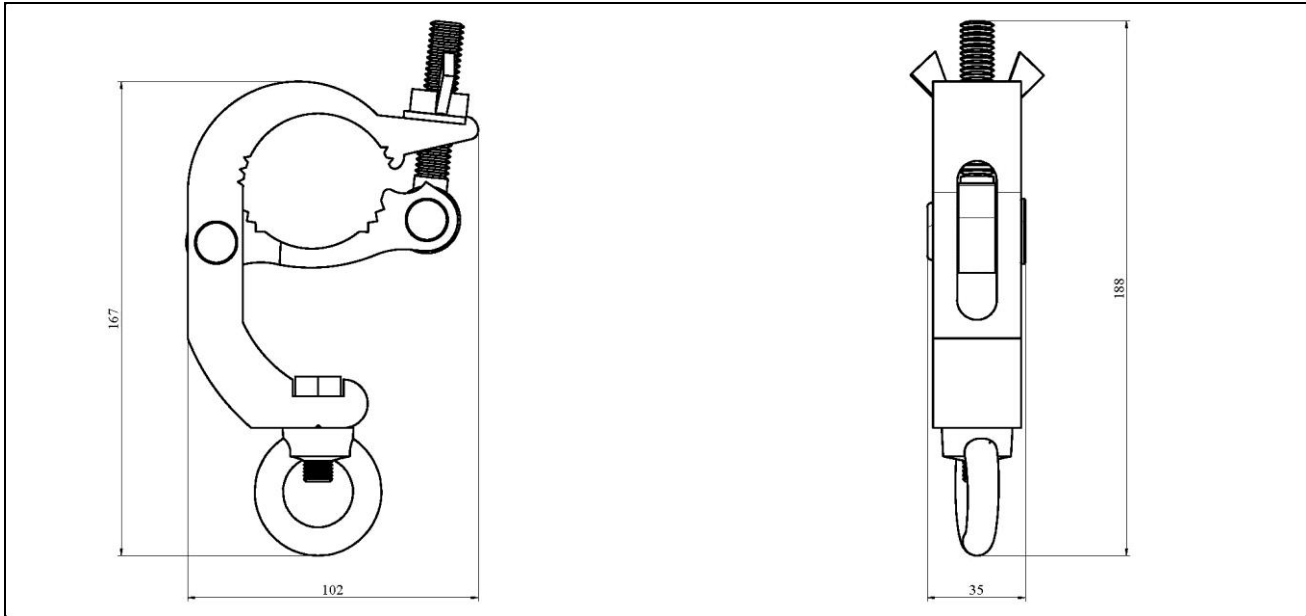

Gancio a "C" in alluminio Sp. 31mm, verniciato nero con golfare
Aluminium C-Hook - 31mm thick, painted black with eyebolt

GC/01ANG

Scheda Tecnica / *Datasheet*

Dimensioni / Dimensions

102x188x35 mm

Materiale / Material

EN AW 6060-T6

Finitura superficiale / Surface finish

Verniciato nero / *Painted black*

Peso / Weight

0.600 kg

Volume trasporto / Transport volume

0.00067 m³

Portata / Max. load

100 kg

Note / Notes

Min. sezione tubo (*Min. pipe section*) – 48 mm

Max. sezione tubo (*Max. pipe section*) – 51 mm