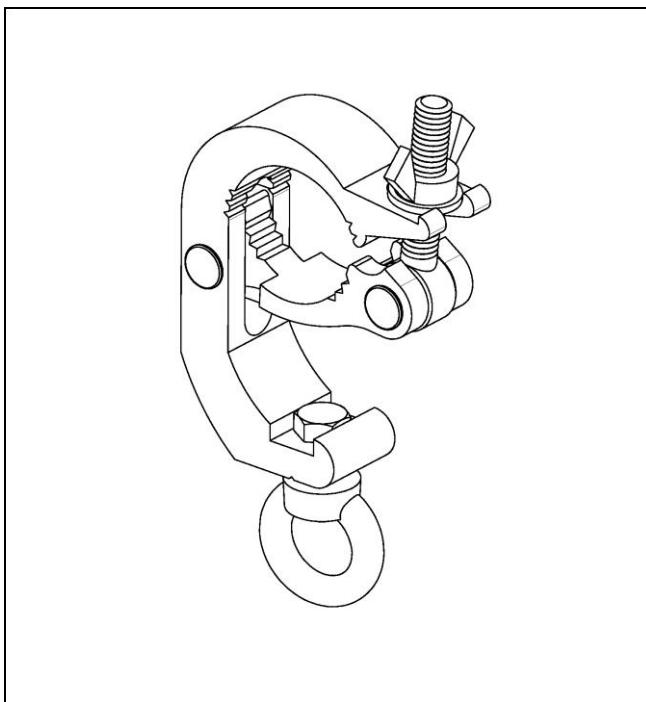

Gancio a "C" in alluminio Sp. 31mm, verniciato nero con golfare
Aluminium C-Hook - 31mm thick, painted black with eyebolt

GC/01ANG

Scheda Tecnica / *Datasheet*

Dimensioni / Dimensions

102x188x35 mm

Materiale / Material

EN AW 6060-T6

Finitura superficiale / Surface finish

Verniciato nero / *Painted black*

Peso / Weight

0.600 kg

Volume trasporto / Transport volume

0.00067 m³

Portata / Max. load

100 kg

Note / Notes

Min. sezione tubo (*Min. pipe section*) – 48 mm

Max. sezione tubo (*Max. pipe section*) – 51 mm