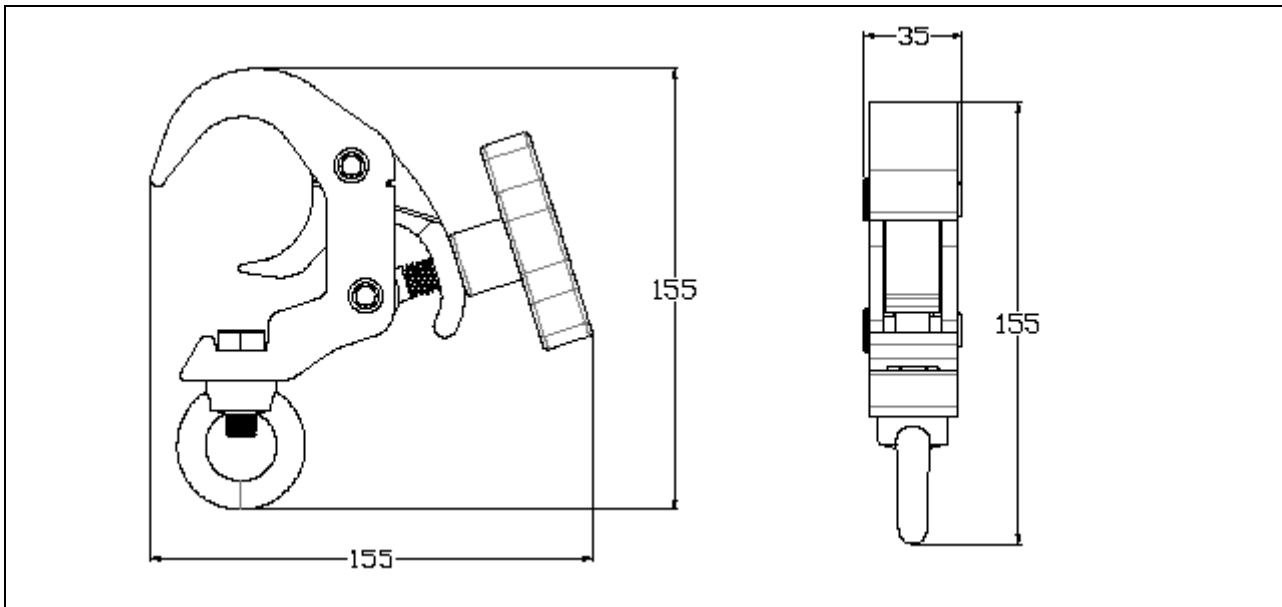

Gancio a grilletto in alluminio con golfare sp. 31mm, verniciato nero
Aluminium trigger hook eyelet- 31mm thick, "black painted" color

GC/04ANG

Scheda Tecnica / *Data sheet*

Dimensioni / Dimensions
 129x158x31 mm

Materiale / Material
 Lega EN AW-6082 T6

Finitura superficiale / Surface finish
 Verniciato nero / *black painted*

Peso / Weight
 0.594 kg

Volume trasporto / Transport volume
 0.00063 m³

Portata / Max. load
 100 kg

Note / Notes

Min. diametro tubo (*Min. tube diameter*) – 48 mm
 Max. diametro tubo (*Max. tube diameter*) – 51 mm