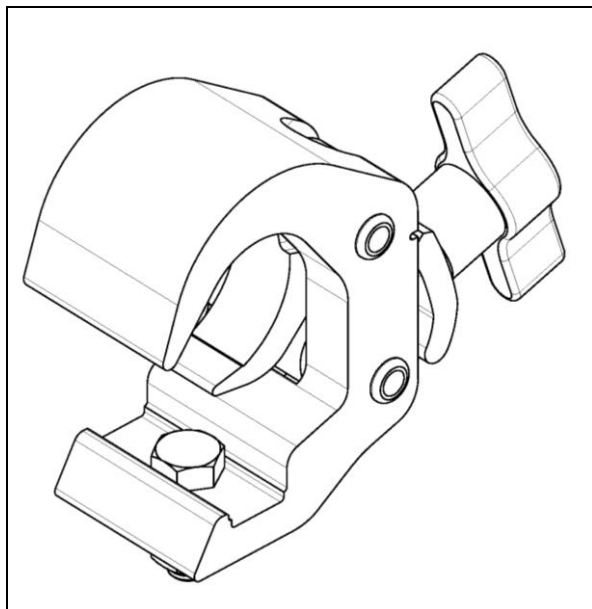

Gancio a grilletto in alluminio sp. 50mm, colore “verniciato nero”  
 Aluminium trigger hook - 31mm thick, “varnished black” color

GC/07AN

Scheda Tecnica / *Datasheet*

**Dimensioni / Dimensions**

158x129x54 mm

**Materiale / Material**

Lega EN AW-6082 T6

**Finitura superficiale / Surface finish**

Verniciato nero / varnished black

**Peso / Weight**

0.753 kg

**Volume trasporto / Transport volume**

0.00100 m<sup>3</sup>

**Portata / Max. load**

450 kg

**Note / Notes**

Min. diametro tubo (*Min. tube diameter*) – 48 mm

Max. diametro tubo (*Max. tube diameter*) – 51 mm