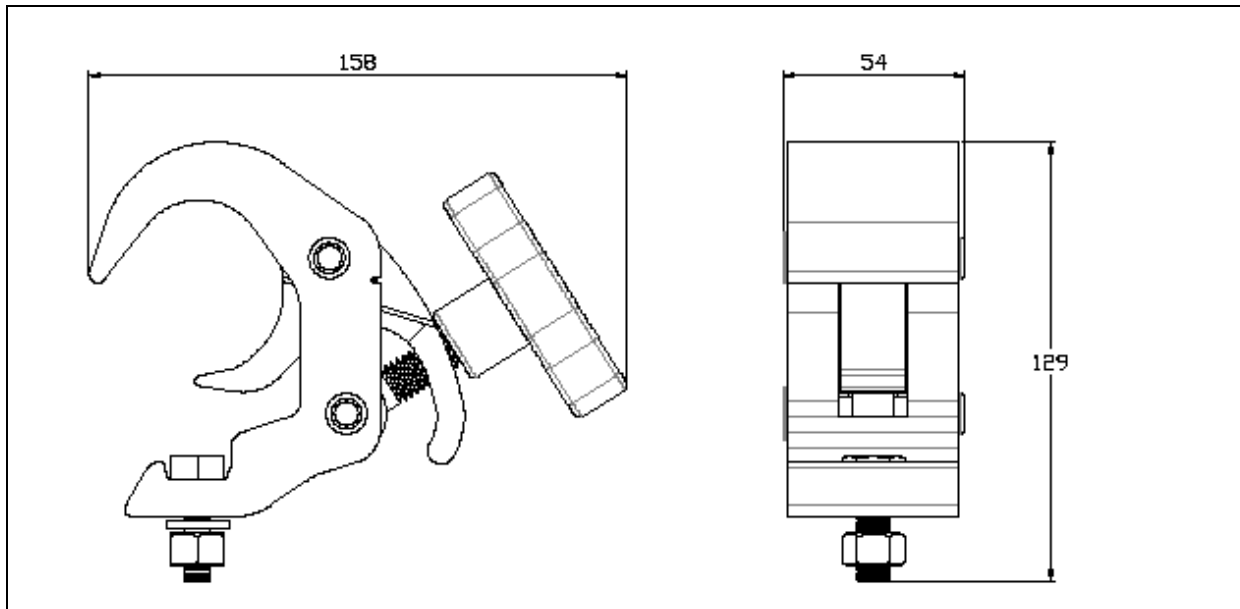

Gancio a grilletto in alluminio sp. 50mm, colore “verniciato nero”  
 Aluminium trigger hook - 31mm thick, “varnished black” color

GC/07AN

Scheda Tecnica / *Datasheet*

**Dimensioni / Dimensions**

158x129x54 mm

**Materiale / Material**

Lega EN AW-6082 T6

**Finitura superficiale / Surface finish**

Verniciato nero / varnished black

**Peso / Weight**

0.753 kg

**Volume trasporto / Transport volume**

0.00100 m<sup>3</sup>

**Portata / Max. load**

450 kg

**Note / Notes**

Min. diametro tubo (*Min. tube diameter*) – 48 mm

Max. diametro tubo (*Max. tube diameter*) – 51 mm