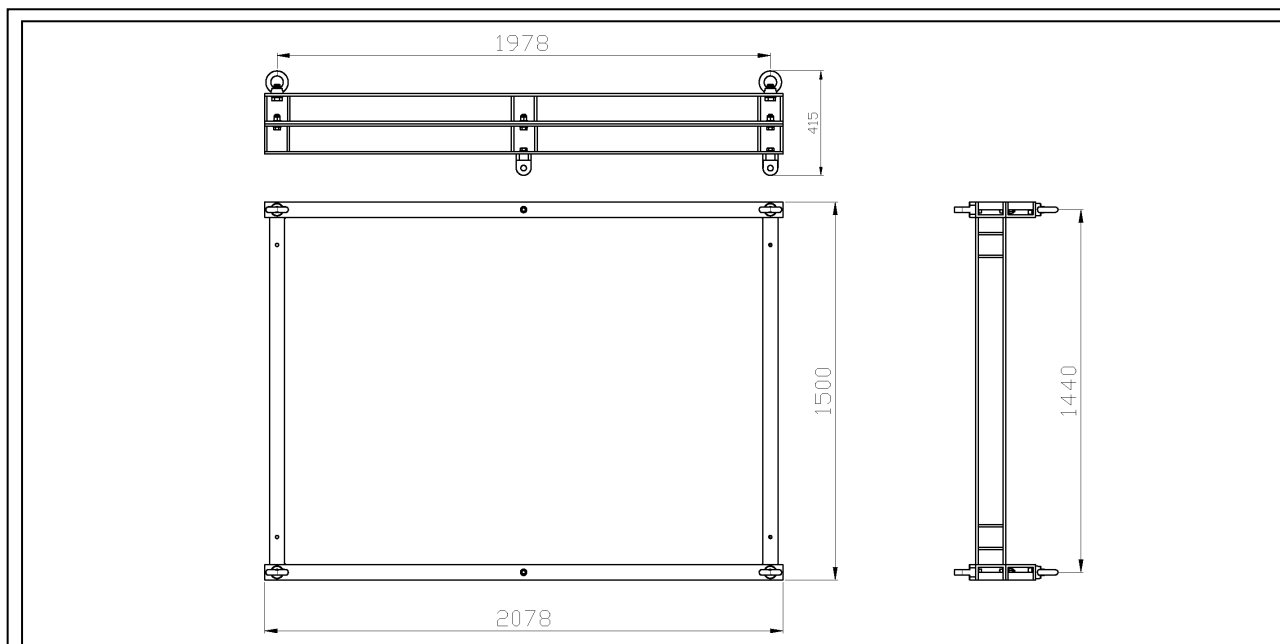

Modulo di sospensione per Spot Basket
Suspension module for Spot Basket

TECNICAL DATA

Dimensions :	2,08 x 1,50 x 0,42 m
Materials :	EN AW-6060 T5
Welding :	MiG (EN ISO 4063-131)
Weight :	93 kg
Volume	0,70 m ³
Connections for lifting:	4 eyebolt M24 (DIN 582)

**Fornito degli accessori per la connessione al modulo Spot Basket SPBK/M150208
E predisposto per l'installazione del telo di copertura in PVC**

Equipped with the accessories for connection to the Spot Basket module SPBK/M150208 and arranged for the installation of the PVC cover sheet