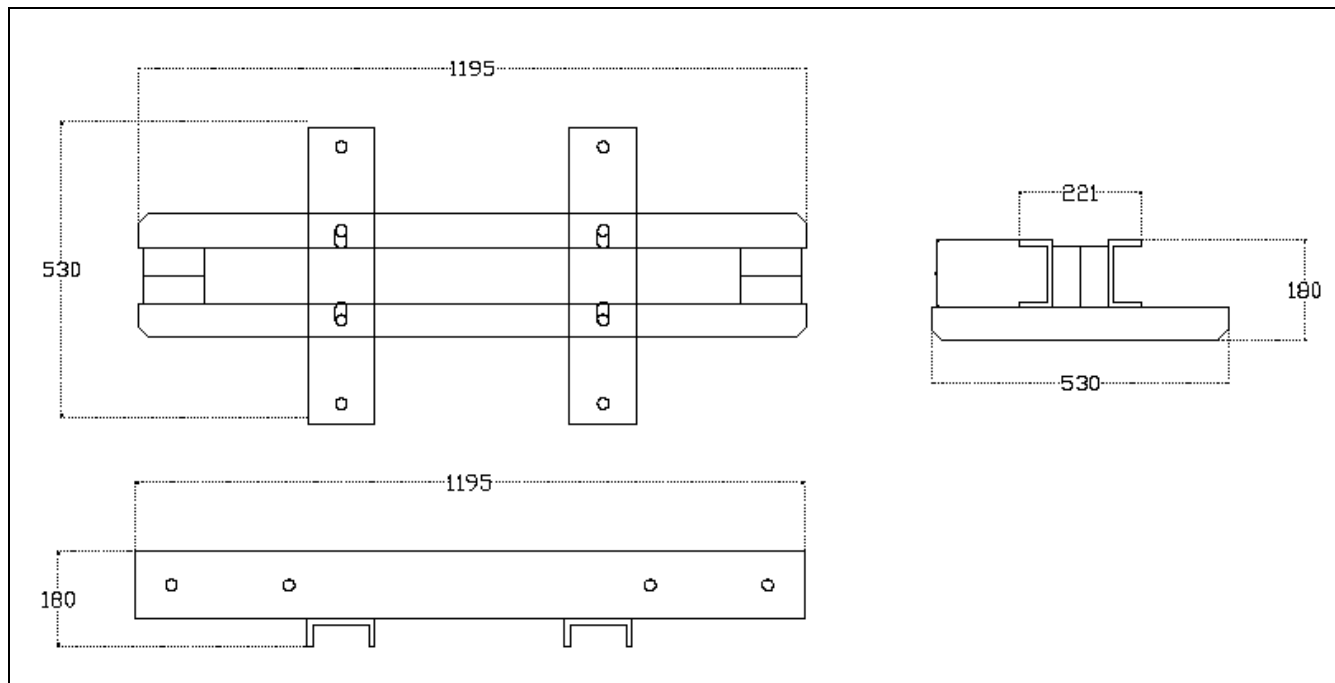

Top per Torre PoliKRONOS
 Top for *PoliKRONOS* tower

Specifica Tecnica / Technical data

Dimensioni/ Dimensions	1195x530x180 mm
Materiale / Material	Alluminio EN AW 6082 T6 Aluminium EN AW 6082 T6
Volume	0.11 mc
Peso / Weight	17.75 kg