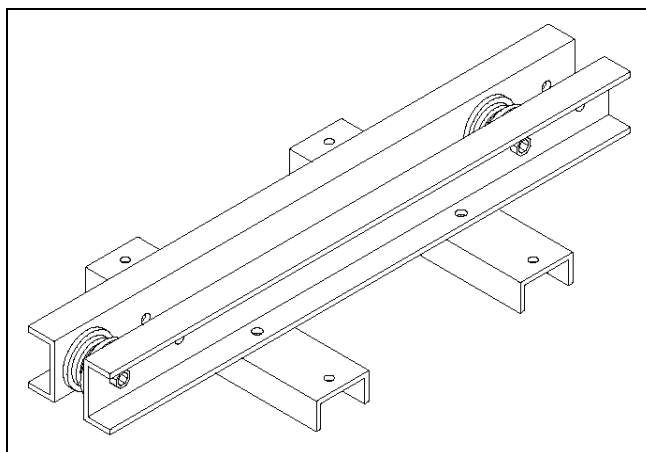

Top per Torre PoliKRONOS
 Top for *PoliKRONOS* tower

Specifica Tecnica / Technical data

Dimensioni/ Dimensions	1195x530x180 mm
Materiale / Material	Alluminio EN AW 6082 T6 Aluminium EN AW 6082 T6
Volume	0.11 mc
Peso / Weight	17.75 kg