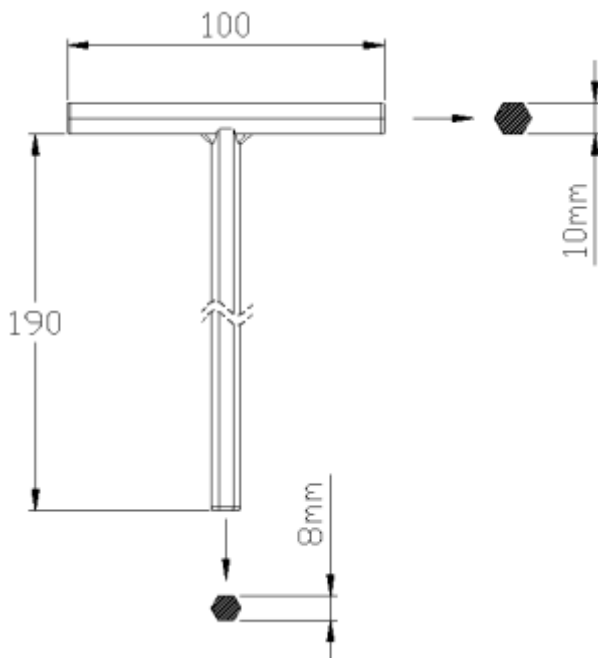

Chiave maschio esagonale (brugola) – 8/10mm  
Hex key (Allen wrench) – 8/10mm

**CHIAVETTA**

Chiave maschio esagonale (brugola) per viti con esagono incassato M10 e M12.  
Hexagonal key (Allen wrench) for M10 and M12 hexagon socket screws.

Scheda Tecnica / Technical data
<b>Dimensioni / Dimensions</b> 200x100x11 mm
<b>Materiale / Material</b> Acciaio / Steel
<b>Finitura superficiale / Surface finish</b> Zincato / Galvanized
<b>Peso / Weight</b> 0.150 kg
<b>Dimensioni esagoni / Hexagons size</b> 8-10mm