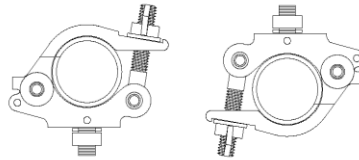

AG04S*

AG04SN**

**GANCIO SLIM IN ALLUMINIO CON GOLFARE 30 mm
COMPATIBILE DIAMETRO TUBO DA 48 A 51 mm
PORTATA 300 Kg**

CE

ASSEMBLAGGIO ACCESSORI

Numero	Codice	Descrizione	Quantità
1	AS01S_convesso	Parte convessa gancio singolo slim	1
2	AS01S_concavo	Parte concavo gancio singolo slim	1
3	R1035	Ribattino semiforato	2
4	B1230SPEI	Bullone diam. 12x30 mm in acciaio zincato	1
5	DAL12	Dado ad aletta Z	1
6	RD12	Rondella	1
7	OC/F11	Occhiello filettato	1
8	G12	Golfare	1
AG04S* - GANCIO SLIM IN ALLUMINIO CON GOLFARE 30 mm " SILVER FINISH"			
AG04SN** - GANCIO SLIM IN ALLUMINIO CON GOLFARE 30 mm " VERNICIATO NERO"			

Figura 1 Configurazione di lavoro.

6. Per un corretto utilizzo applicare al dispositivo di serraggio su tubo un momento torcente pari a 32 Nm.

Istruzioni di montaggio:

[Per le istruzioni di montaggio e per ulteriori chiarimenti si rimanda al sito www.efestoproduction.com alla sezione **Ganci**.](http://www.efestoproduction.com)

SCHEDA TECNICA

Specifica Tecnica

Dimensioni / Dimensions

116x137x34 mm

Materiale / Material

Lega EN AW-6060 T5

Finitura superficiale / Surface finish

*Verniciato argento / Painted silver

 Max. diametro tubo (*Max. tube diameter*) – 51 mm

Si riportano, di seguito, la serie di ganci prodotti, disponibili in verniciato argento o verniciato nero: