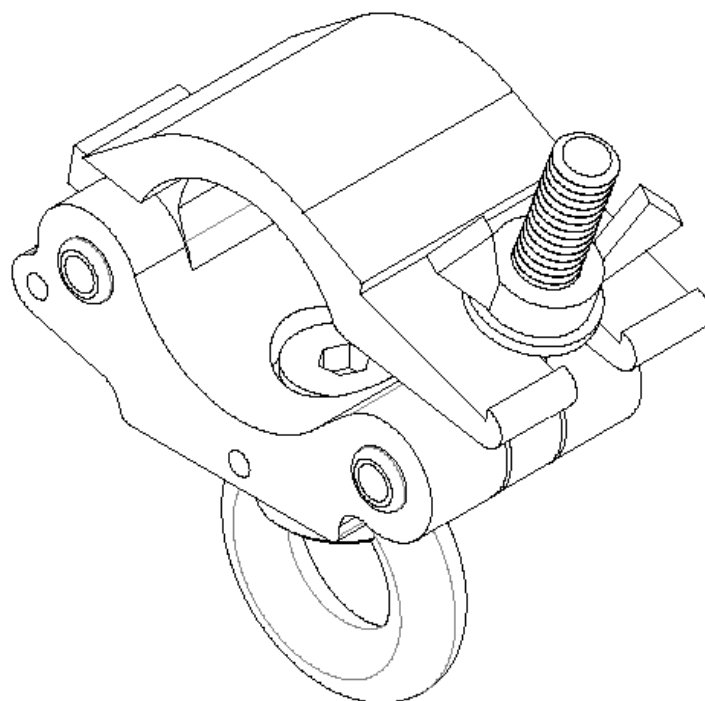

AG04S*

AG04SN**

**GANCIO SLIM IN ALLUMINIO CON GOLFARE 30 mm
COMPATIBILE DIAMETRO TUBO DA 48 A 51 mm
PORTATA 300 Kg**

CE

ASSEMBLAGGIO ACCESSORI

Numero	Codice	Descrizione	Quantità
1	AS01S_convesso	Parte convessa gancio singolo slim	1
2	AS01S_concavo	Parte concavo gancio singolo slim	1
3	R1035	Ribattino semiforato	2
4	B1230SPEI	Bullone diam. 12x30 mm in acciaio zincato	1
5	DAL12	Dado ad aletta Z	1
6	RD12	Rondella	1
7	OC/F11	Occhiello filettato	1
8	G12	Golfare	1
AG04S* - GANCIO SLIM IN ALLUMINIO CON GOLFARE 30 mm " SILVER FINISH"			
AG04SN** - GANCIO SLIM IN ALLUMINIO CON GOLFARE 30 mm " VERNICIATO NERO"			

Figura 1 Configurazione di lavoro.

6. Per un corretto utilizzo applicare al dispositivo di serraggio su tubo un momento torcente pari a 32 Nm.

Istruzioni di montaggio:

[Per le istruzioni di montaggio e per ulteriori chiarimenti si rimanda al sito www.efestoproduction.com alla sezione **Ganci**.](http://www.efestoproduction.com)

SCHEDA TECNICA

Specifica Tecnica

Dimensioni / Dimensions

116x137x34 mm

Materiale / Material

Lega EN AW-6060 T5

Finitura superficiale / Surface finish

*Verniciato argento / Painted silver

 Max. diametro tubo (*Max. tube diameter*) – 51 mm

Si riportano, di seguito, la serie di ganci prodotti, disponibili in verniciato argento o verniciato nero: