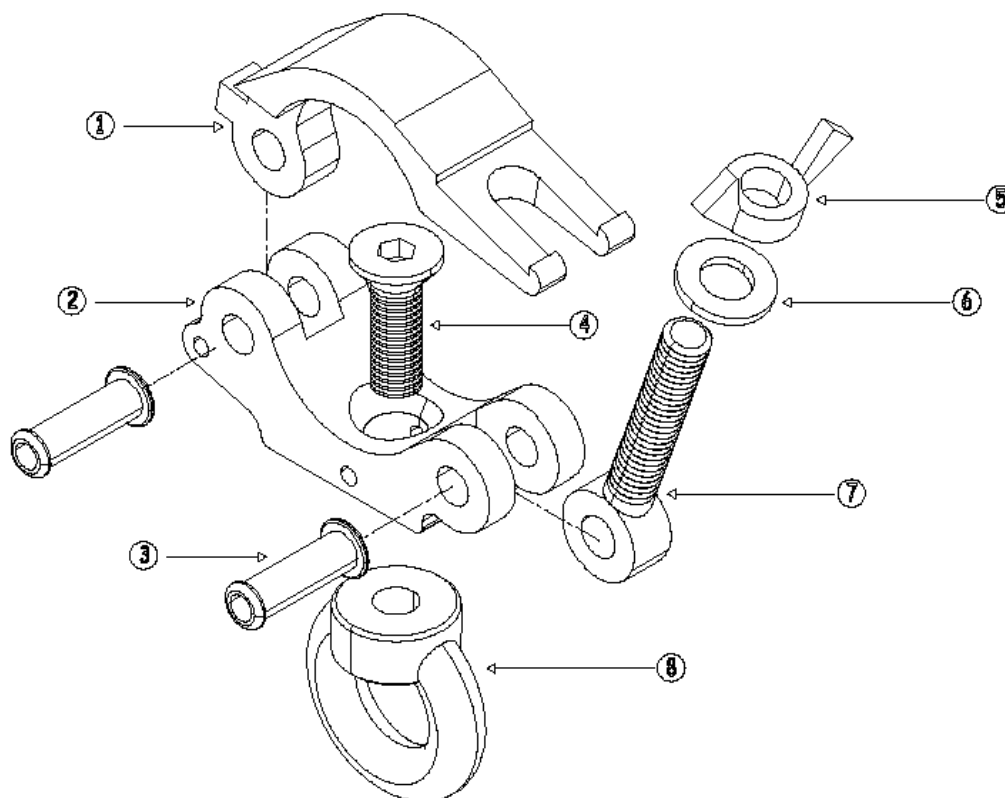

AG04S*

AG04SN**

**GANCIO SLIM IN ALLUMINIO CON GOLFARE 30 mm
COMPATIBILE DIAMETRO TUBO DA 48 A 51 mm
PORTATA 300 Kg**

CE

ASSEMBLAGGIO ACCESSORI

Numero	Codice	Descrizione	Quantità
1	AS01S_convesso	Parte convessa gancio singolo slim	1
2	AS01S_concavo	Parte concavo gancio singolo slim	1
3	R1035	Ribattino semiforato	2
4	B1230SPEI	Bullone diam. 12x30 mm in acciaio zincato	1
5	DAL12	Dado ad aletta Z	1
6	RD12	Rondella	1
7	OC/F11	Occhiello filettato	1
8	G12	Golfare	1
AG04S* - GANCIO SLIM IN ALLUMINIO CON GOLFARE 30 mm " SILVER FINISH"			
AG04SN** - GANCIO SLIM IN ALLUMINIO CON GOLFARE 30 mm " VERNICIATO NERO"			

Figura 1 Configurazione di lavoro.

6. Per un corretto utilizzo applicare al dispositivo di serraggio su tubo un momento torcente pari a 32 Nm.

Istruzioni di montaggio:

[Per le istruzioni di montaggio e per ulteriori chiarimenti si rimanda al sito www.efestoproduction.com alla sezione **Ganci**.](http://www.efestoproduction.com)

SCHEDA TECNICA

Specifica Tecnica

Dimensioni / Dimensions

116x137x34 mm

Materiale / Material

Lega EN AW-6060 T5

Finitura superficiale / Surface finish

*Verniciato argento / Painted silver

 Max. diametro tubo (*Max. tube diameter*) – 51 mm

Si riportano, di seguito, la serie di ganci prodotti, disponibili in verniciato argento o verniciato nero: