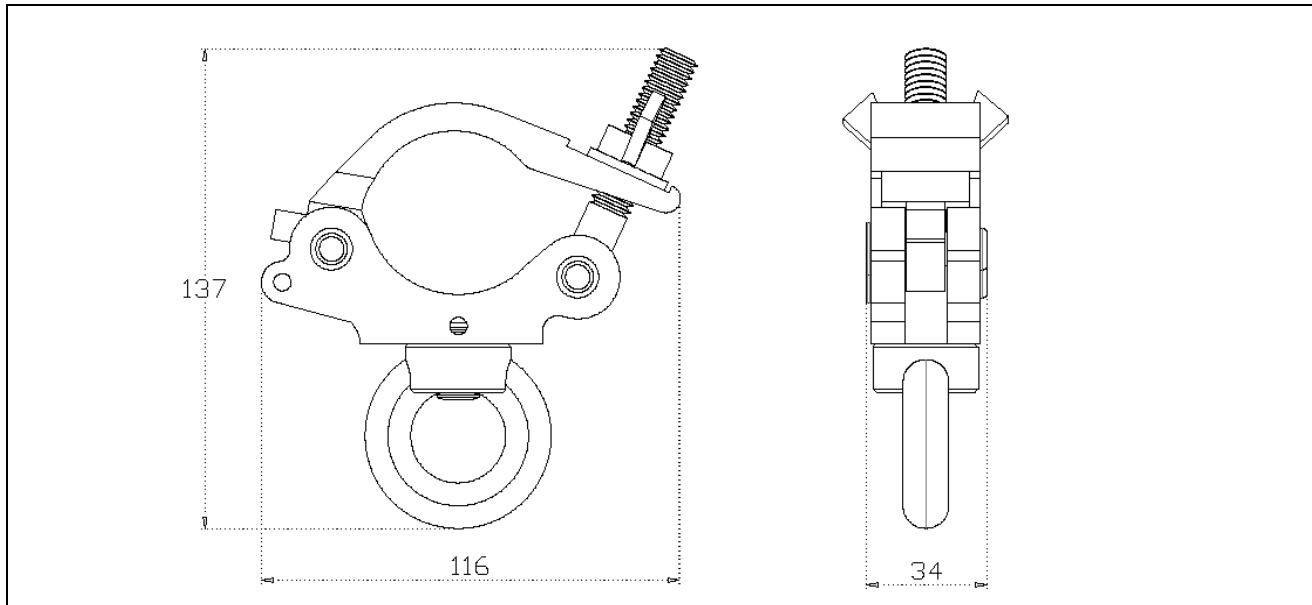

AG04S*

AG04SN**

**GANCIO SLIM IN ALLUMINIO CON GOLFARE 30 mm
COMPATIBILE DIAMETRO TUBO DA 48 A 51 mm
PORTATA 300 Kg**

CE

ASSEMBLAGGIO ACCESSORI

Numero	Codice	Descrizione	Quantità
1	AS01S_convesso	Parte convessa gancio singolo slim	1
2	AS01S_concavo	Parte concavo gancio singolo slim	1
3	R1035	Ribattino semiforato	2
4	B1230SPEI	Bullone diam. 12x30 mm in acciaio zincato	1
5	DAL12	Dado ad aletta Z	1
6	RD12	Rondella	1
7	OC/F11	Occhiello filettato	1
8	G12	Golfare	1
AG04S* - GANCIO SLIM IN ALLUMINIO CON GOLFARE 30 mm " SILVER FINISH"			
AG04SN** - GANCIO SLIM IN ALLUMINIO CON GOLFARE 30 mm " VERNICIATO NERO"			

SCHEDA TECNICA

Specifica Tecnica

Dimensioni / Dimensions

116x137x34 mm

Materiale / Material

Lega EN AW-6060 T5

Finitura superficiale / Surface finish

*Verniciato argento / Painted silver

**Verniciato nero / Painted black

Peso / Weight

0.425 kg

Volume trasporto / Transport volume

 0.00054 m³
Portata / Max. load

300 kg

Note / Notes

 Min. diametro tubo (*Min. tube diameter*) – 48 mm

 Max. diametro tubo (*Max. tube diameter*) – 51 mm

Si riportano, di seguito, la serie di ganci prodotti, disponibili in verniciato argento o verniciato nero: