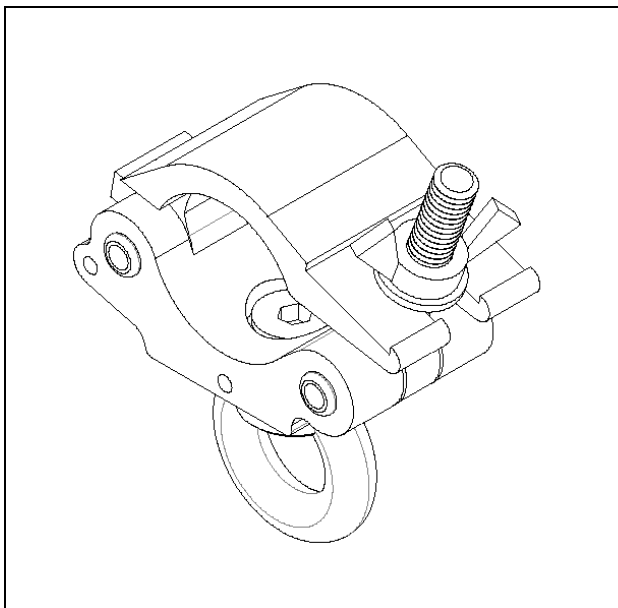

AG04S*

AG04SN**

**GANCIO SLIM IN ALLUMINIO CON GOLFARE 30 mm
COMPATIBILE DIAMETRO TUBO DA 48 A 51 mm
PORTATA 300 Kg**

CE

ASSEMBLAGGIO ACCESSORI

Numero	Codice	Descrizione	Quantità
1	AS01S_convesso	Parte convessa gancio singolo slim	1
2	AS01S_concavo	Parte concavo gancio singolo slim	1
3	R1035	Ribattino semiforato	2
4	B1230SPEI	Bullone diam. 12x30 mm in acciaio zincato	1
5	DAL12	Dado ad aletta Z	1
6	RD12	Rondella	1
7	OC/F11	Occhiello filettato	1
8	G12	Golfare	1
AG04S* - GANCIO SLIM IN ALLUMINIO CON GOLFARE 30 mm " SILVER FINISH"			
AG04SN** - GANCIO SLIM IN ALLUMINIO CON GOLFARE 30 mm " VERNICIATO NERO"			

Figura 1 Configurazione di lavoro.

6. Per un corretto utilizzo applicare al dispositivo di serraggio su tubo un momento torcente pari a 32 Nm.

Istruzioni di montaggio:

[Per le istruzioni di montaggio e per ulteriori chiarimenti si rimanda al sito www.efestoproduction.com alla sezione **Ganci**.](http://www.efestoproduction.com)

SCHEDA TECNICA

Specifica Tecnica

Dimensioni / Dimensions

116x137x34 mm

Materiale / Material

Lega EN AW-6060 T5

Finitura superficiale / Surface finish

*Verniciato argento / Painted silver

 Max. diametro tubo (*Max. tube diameter*) – 51 mm

Si riportano, di seguito, la serie di ganci prodotti, disponibili in verniciato argento o verniciato nero: