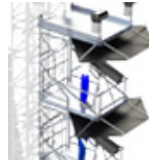

- 1 SOLIDO
- 2 COMPATTO
- 3 VELOCE

SPOT BASKET per seguipersona Efesto

Prospettive senza confini

Spot Basket è una "Postazione seguipersona" molto compatta, perfettamente in grado di combinare quattro postazioni sovrapposte.

Spot Basket è una postazione modulare in alluminio che lavora in combinazione con torri autoportanti e/o sistemi di sollevamento diversi.

Assemblato con componenti prefabbricati è utilizzato come base di appoggio in elevazione per apparecchi di illuminazione, comunemente chiamati "Seguipersona", e come piano di lavoro per l'operatore luci. La connessione tra i vari componenti avviene con sistema di connessione a forche, pemi e bulloni ad alta resistenza.

Questa struttura può essere utilizzata come postazione di lavoro singola o plurima se combinata in sovrapposizione ad un numero di massimo **4 moduli /postazioni**. La modularità e la compattezza degli elementi che la strutturano rendono facile e veloce il montaggio.