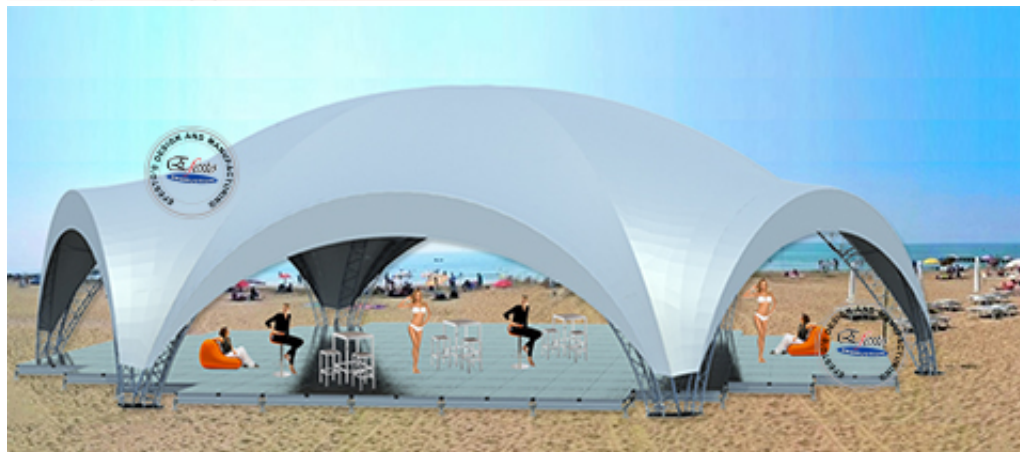

STAGING SYSTEMS, la tavola palco per sistemi multidirezionali
GAMMA stage e campi di applicazione

EFESTO amplia la famiglia **Speedy Gamma** introducendo la versione **stage con botola**.

La tavola palco **Speedy Gamma stage con botola** consente di mettere in comunicazione piani diversi consentendo all'operatore di operare su più livelli.

Speedy Gamma stage è la tavola palco ideale in applicazioni come podi, palchi, tribune, torri regia, passerelle, pavimentazioni per spettacoli teatrali, manifestazioni all'aperto e/o al chiuso.

La modularità di **Speedy Gamma stage** rende facile e veloce il montaggio ed il sistema **Gamma FastLock** di cui è dotata, aggancio rapido tra pannelli, impedisce il sollevamento accidentale dell'impalcato.

Grazie al peso e all'ingombro ridotto degli elementi modulari, il sistema è facile da montare e richiede spazi ridotti per il trasporto e lo stoccaggio.

Maggiori informazioni su **Speedy Gamma stage**: [Clicca qui](#) o [Contattaci](#) >>

Campi di applicazione