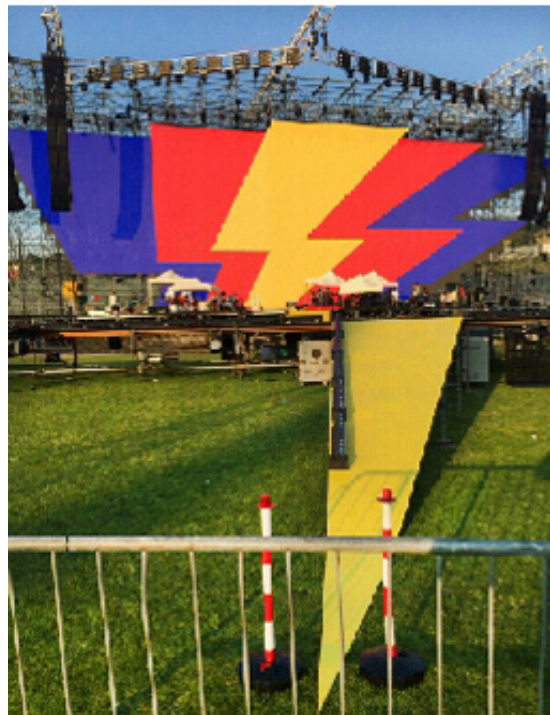

DESIGN IMPLEMENTATION  
TESTING ENERGIZE

HOME COMPANY PRODUCTS CONTACTS SUPPORT

SpeedyBETA stage

**SpeedyBETA stage è il palco fulmine di Jovanotti!**

**Speedy BETA , la tavola palco EFESTO con FastLock incorporato!**

Speedy **BETA** stage , la tavola palco prodotta dalla **EFESTO**, ha contribuito a dare forma speciale alla coloratissima idea di palco di **Jovanotti** in "**Lorenzo negli Stadi 2015**".

Un vero fulmine scagliato fino in mezzo al pubblico crea dal punto di vista scenografico e visivo per il pubblico "*un' esperienza indimenticabile, uno show di pura magia*".

La **forma del palco** consente di avere il pubblico ad una distanza ravvicinata in più punti della struttura grazie ad una lunga passerella che interseca un secondo palco da 70 metri.

Speedy **BETA** stage , in una sapiente combinazione di moduli standard ed asimmetrici raccordati facilmente da FastLock, il sistema rapido di aggancio e posizionamento telaio incorporato , dà forma allo spazio/palco dalle fattezze di fulmine.

Quello del **Lorenzo negli Stadi 2015** è un palco per definizione dell'artista "**esagerato, arricchito di elementi nuovi**". **Jovanotti** ha spiegato di essersi ispirato al concetto di rock'n'roll, che per lui è quello dei coloratissimi concerti degli anni '80 dei Rolling Stones, ma anche degli U2 o di Bruce Springsteen.