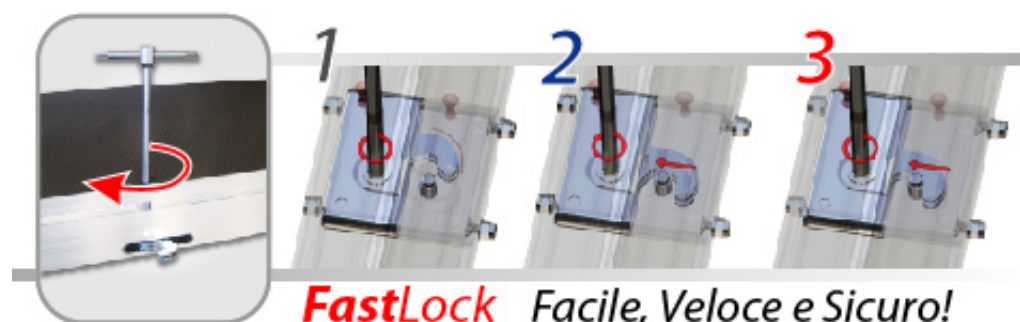

DESIGN IMPLEMENTATION  
TESTING ENERGIZE

HOME COMPANY PRODUCTS CONTACTS SUPPORT

SpeedyBETA stage

**SpeedyBETA stage è il palco fulmine di Jovanotti!**

**Speedy BETA , la tavola palco EFESTO con FastLock incorporato!**

Speedy **BETA** stage , la tavola palco prodotta dalla **EFESTO**, ha contribuito a dare forma speciale alla coloratissima idea di palco di **Jovanotti** in "**Lorenzo negli Stadi 2015**".

Un vero fulmine scagliato fino in mezzo al pubblico crea dal punto di vista scenografico e visivo per il pubblico "*un' esperienza indimenticabile, uno show di pura magia*".

La **forma del palco** consente di avere il pubblico ad una distanza ravvicinata in più punti della struttura grazie ad una lunga passerella che interseca un secondo palco da 70 metri.

Speedy **BETA** stage , in una sapiente combinazione di moduli standard ed asimmetrici raccordati facilmente da FastLock, il sistema rapido di aggancio e posizionamento telaio incorporato , dà forma allo spazio/palco dalle fattezze di fulmine.

**FastLock Facile, Veloce e Sicuro!**

Il **palco/fulmine** come sinonimo di energia, velocità, mezzo di comunicazione tra cielo e terra diventa , nello spettacolo, il luogo intimo della possibilità del contatto e del reale abbraccio fisico con il mondo.