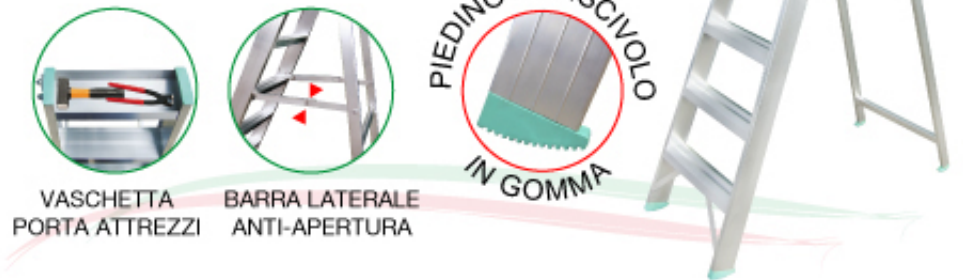

DESIGN IMPLEMENTATION
TESTING ENERGIZE

HOME COMPANY PRODUCTS CONTACTS SUPPORT

AFRODITE

Scala ad una salita
con barra anti-apertura!

ALTA TENUTA & GRANDE STABILITÀ!

La scala professionale per impieghi gravosi!

Afrodite è la scala professionale in alluminio ad una salita. La sua struttura robusta e stabile unita alla leggerezza dell'alluminio le consentono di essere **la scala ideale per impieghi gravosi**.

Afrodite presenta un ampio gradino con superficie anti-sdrucciolo, la barra laterale anti-apertura, i rinforzi inferiori e i piedini antiscivolo in gomma che ne garantiscono una maggiore aderenza alla superficie di appoggio.

Afrodite per la sua affidabile strutturazione migliora la **libertà di movimento dell'operatore**.

Afrodite è disponibile in diverse altezze (da 3 a 14 gradini). Per maggiori informazioni [Clicca qui](#) o [contattaci!](#)