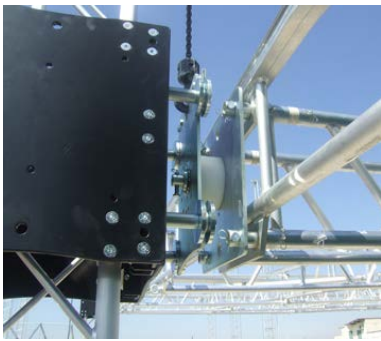

[L4040](#)

Attacco Relax

Horizontes H40, grazie all'ausilio dell'articolo [L4040](#), dispositivo di inclinazione del tetto, viene agganciato direttamente, in maniera autonoma, al carrello della torre senza l'intervento di risorse aggiuntive. Il lavoro della Efesto è costantemente volto a ridurre le fatiche degli operatori del settore sul campo.

OFFERTE

[Tralici linea Titans](#)

Tralici sezione quadrata e triangolare con connessione a boccola.

[S30PS - Piastra con base stabilizzante](#)

Piastra con base stabilizzante S30 a regolazione manuale in alluminio

[Tralici linea Superior](#)

Tralici sezione quadrata con piastra a innesto maggiorato.

[Tutte le offerte](#)
[Iscriviti alle newsletters](#)

[Invia ad un amico](#)

[Visualizza PDF](#)

www.efestoproduction.com - info@efestoproduction.com

Efesto Production Srl Via Orta Loreto loc. Taurana snc 84012 Anagni SA Italy **ISO 9001:2008 Certified Company**
Tel. + 39 081 5187923 / + 39 081 5156116 – Fax + 39 081 5165028