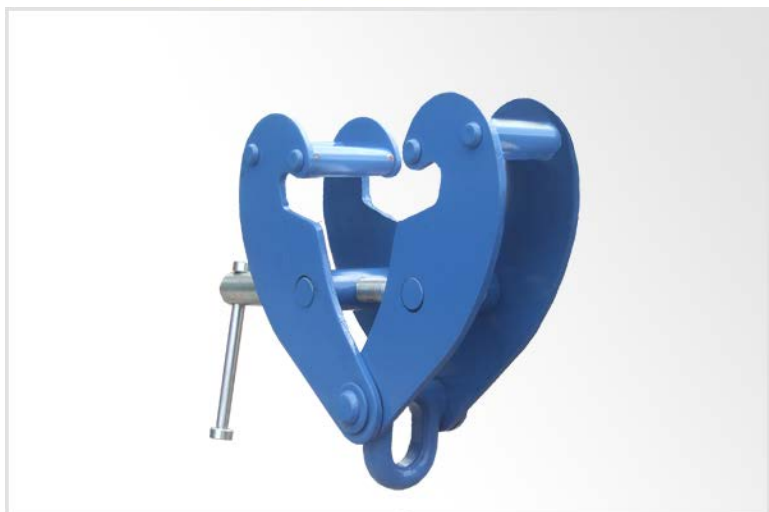

Pinza per travi - Ganci Efesto

NEWS & EVENTS

Pinza per travi

Ganci Efesto

Pinza pratica e di facile utilizzo, può essere utilizzata per l'ancoraggio e il sollevamento di travi e putrelle, nonché per le sospensioni di paranchi manuali o elettrici. L'apertura regolabile permette di utilizzare la pinza con diversi tipi di travi. Le portate, certificate secondo gli standard, sono disponibili da 1000 a 10000 kg.

Cable Cross-Pedane passacavo

Le pedane passacavo carrabili Efesto vengono utilizzate dagli operatori di settore per la posa in sicurezza di cavi, cablaggi e condutture...

Theta e Theta Professional - Stage Efesto

I paranchi manuali a catena VHR sono utilizzati per il sollevamento di carichi. Molto facili da installare...

Roof Titans versione doppia falda con tetto decentrato - Strutture Titans Efesto

Roof Titans versione doppia falda con tetto decentrato è un sistema semplice di copertura della serie Titans...

OFFERTE

Tralicci linea Titans

Tralicci sezione quadrata e triangolare con connessione a boccola.

S30PS - Base con piastra stabilizzante

Base con piastra stabilizzante S30 a regolazione manuale in alluminio