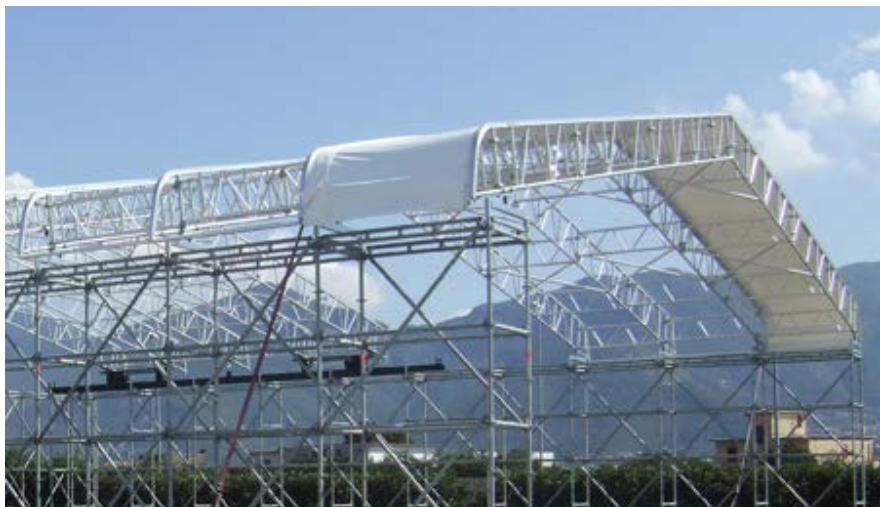

### **HORIZONTES H74D** *versione doppia falda*

*Systems simple roof*

#### **Il tetto che cammina!**

Nuova, unica nel suo genere è Horizontes H74D : la copertura versione doppia falda, che cammina su binari ! Veloce nel montaggio , altamente funzionale, il sistema H74D è una copertura modulare in alluminio per spettacoli e manifestazioni costituita da moduli piani monofaccia altezza 74 cm, strutturati nella parte superiore da profilo di alluminio atto all' inserimento e allo scorrimento del Telo . L'assemblaggio dei singoli moduli avviene a mezzo spinotti ; le campate, strutturate in un reticolo 200x250cm compattate da diagonali interne , sono sollevabili a mezzo paranchi manuali o sistema motori . I campi di applicazioni sono plurimi:

- Edilizia
- Cantieristica navale
- Siti archeologici

Nei campi di applicazione di riferimento il sistema H74D consente l'esecuzione di lavori da cantiere in un arco di tempo più o meno lungo senza interruzioni o rinvii per avversità meteorologiche. La configurazione del tetto a doppia falda preserva la continuità del lavoro evitando, infatti, il formarsi di pericolosi accumuli di acqua. La possibilità di dotare la copertura di binari guide di scorrimento agevola lo spostamento e il posizionamento delle campate, grazie alla presenza di motori. HORIZONTES H74D può essere montata su torri multicom o su qualunque appoggio in grado di sostenere i carichi generati: in base ai carichi e alla luce, è possibile configurare campate di lunghezza fino a 24 m.

#### [SpeedySide - Sistema di copertura laterale](#)

**Speedy Side** è un sistema di copertura laterale per ponteggi multidirezionali che permette l'inserimento e l'estrazione del telo in modo rapido e semplice...