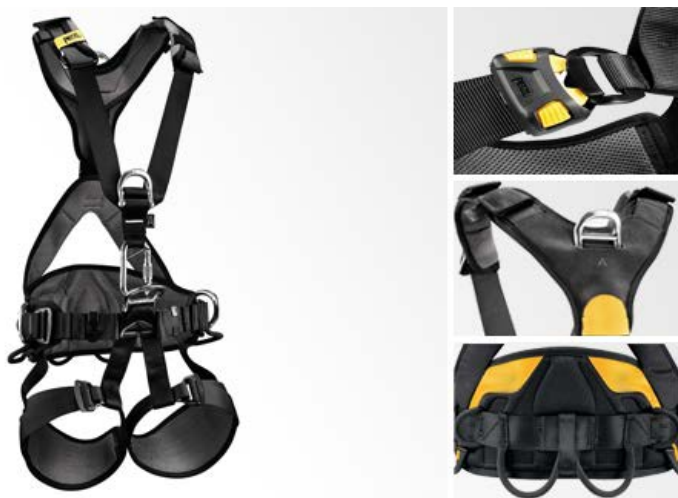

Imbracature di sicurezza e ritenuta - NEWS EFESTO

Imbracature di sicurezza e ritenuta

Trusses Efesto

Pensate per garantire **sicurezza, confort e libertà di movimento** agli addetti ai lavori durante le fasi di montaggio e smontaggio di strutture per lo spettacolo, coperture e tetti, le imbracature Efesto sono ideali per lavori specifici su strutture metalliche. Tra i modelli disponibili, spicca senza ombra di dubbio l'imbracatura **TOTAL BODY**: adatta alle più disparate esigenze, presenta una struttura dorsale completamente avvolgente che riduce al minimo le tensioni durante i lavori degli operatori in sospensione. E' dotata inoltre di particolari **cosciali semirigidi** che garantiscono un'eccellente tenuta limitando gli sfregamenti. I molteplici punti di attacco permettono il collegamento del sistema anticaduta e le **fibbie autobloccanti** garantendo un'aggancio semplice e rapido. Le forme appositamente studiate unite al design innovativo permettono un'ottima ripartizione del peso che consente di restare **sospesi più a lungo in caso di cadute accidentali**. [\[Continua\]](#)

Sistema Security - Più forti, più affidabili, più sicuri

I tralicci Efesto presentano l'esclusivo **Sistema Security**. La **piastra** in fusione di alluminio **dagli innesti maggiorati** e la particolare **spina elastica incorporata** in acciaio rappresentano un piccolo - grande dettaglio nato da un **progetto di Sicurezza...**

Tralicci con connessione a forca: meno flessioni più sicurezza - Trusses Efesto

La Efesto completa la propria serie di tralicci presentando la linea Superior High Load con il particolare sistema di **connessione a forca...**

OFFERTE

Tralicci linea Titans

Tralicci sezione quadrata e triangolare con connessione a boccola.

S30PS - Base con piastra stabilizzante

Base con piastra stabilizzante S30 a regolazione manuale in alluminio