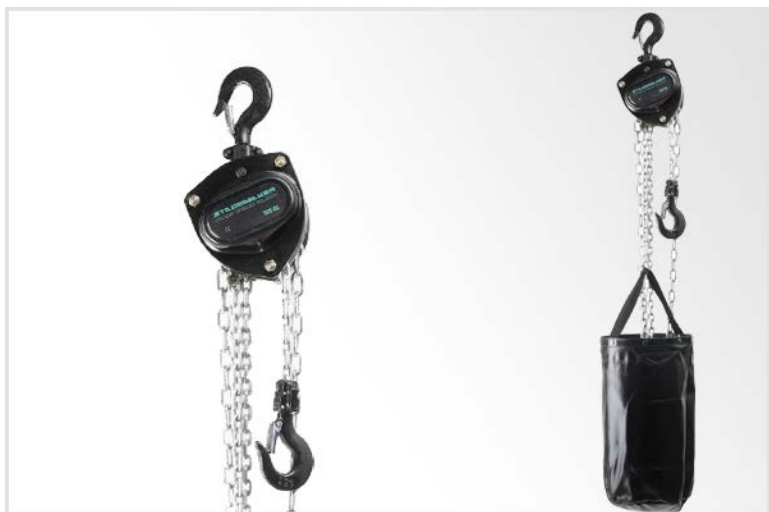

Paranchi manuali a catena - Rigging Efesto

NEWS & EVENTS

Paranchi manuali a catena

Rigging Efesto

I **paranchi manuali a catena VHR** sono utilizzati per il sollevamento di carichi. Molto facili da installare, compatti e potenti, presentano particolari ingranaggi di sollevamento che vengono lavorati per consentire un tiraggio lineare, fluido ed efficiente. La catena di sollevamento è in lega di acciaio, classe di resistenza 80 con finitura zincata per resistere alla corrosione (secondo gli standard EN 818, fattore di sicurezza 4). I paranchi VHR sono disponibili con diverse capacità di portata e altezza di sollevamento e sono testati secondo gli standard della categoria.

Pinza per travi - Ganci Efesto

Pinza pratica e di facile utilizzo, può essere utilizzata per l'ancoraggio e il sollevamento di travi e putrelle...

Theta e Theta Professional - Stage Efesto

Le piattaforme modulari Speedy Stage Theta e Theta Professional costituiscono la base per le configurazioni di passerelle per sfilate di moda, tribune e podi per conferenze

Cable Cross-Pedane passacavo

Le pedane passacavo carrabili Efesto vengono utilizzate dagli operatori di settore per la posa in sicurezza di cavi, cablaggi e condutture...

Roof Titans versione doppia falda con tetto decentrato - Strutture Titans Efesto

Roof Titans versione doppia falda con tetto decentrato è un sistema semplice di copertura della serie Titans...

OFFERTE

Tralicci linea Titans

Tralicci sezione quadrata e triangolare con connessione a boccola.